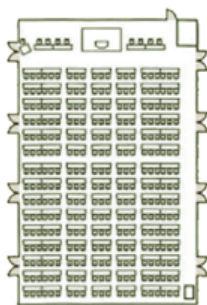

### 瑞雲 -zuiun-

分割	広さ	会議セミナー			食事 円卓
		スクール	ロの字	シアター	
3	529㎡	300名	120名	450名	400名

宴会場、会議室、結婚披露宴会場など、様々な利用方法のある多目的ホールです。  
お客様のご要望に応じ、様々な会議や講演会等のスタイルに合わせて対応させていただきます。

### 天翔 -tensho-

分割	広さ	会議セミナー			食事 お膳
		スクール	ロの字	シアター	
5	320帖	320名	140名	500名	400名

様々なご宴会のスタイル、ご利用人数に合わせて、『低膳』『高膳』、  
仕切り壁を取り除きご利用いただけます大宴会場となっております。

### 羽衣 -hagoromo-

分割	広さ	会議セミナー			食事 お膳
		スクール	ロの字	シアター	
4	88帖	90名	60名	150名	100名

風光明媚な渓谷側に面しており、様々なお食事スタイル(お祝い事、ご宴会等)に  
ご対応させていただきます。

お客様のご要望に応じ、様々な会議や講演会等のスタイルに合わせて対応させていただきます。ご宴会のご人数や会議の種類などにより、仕切り壁を使用しご利用いただく場合もございます。  
【使用可能機器及び備品】スクリーン、液晶プロジェクター、モニターテレビ・デッキ、マイク類、ホワイトボード、金屏風、スポットライト、司会台、演台・花台 ※ご希望により別途料金にて承ります。

## 会場スタイル一例 (コンベンションホール瑞雲) その他のレイアウトスタイルにもお応えいたします。

会議・セミナー

会議 (3分割)

会議 (2分割)

シアター

シアター

ビュッフェ・立食

会場料金	
瑞雲 1スパン	1時間 33,000円 (税込)
瑞光	1時間 44,000円 (税込)
天翔 1スパン	1時間 33,000円 (税込)
羽衣	1時間 37,500円 (税込)