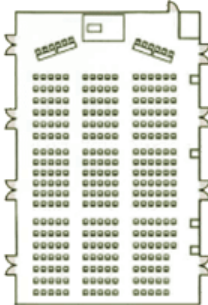

### 天翔 -tensho-

分割	広さ	会議セミナー			食事 お膳
		スクール	ロの字	シアター	
5	320帖	320名	140名	500名	400名

様々なご宴会のスタイル、ご利用人数に合わせて、『低膳』『高膳』、  
仕切り壁を取り除きご利用いただけます大宴会場となっております。

### 羽衣 -hagoromo-

分割	広さ	会議セミナー			食事 お膳
		スクール	ロの字	シアター	
4	88帖	90名	60名	150名	100名

風光明媚な渓谷側に面しており、様々なお食事スタイル(お祝い事、ご宴会等)に  
ご対応させていただきます。

お客様のご要望に応じ、様々な会議や講演会等のスタイルに合わせて対応させていただきます。ご宴会のご人数や会議の種類などにより、仕切り壁を使用しご利用いただく場合もございます。  
【使用可能機器及び備品】スクリーン、液晶プロジェクター、モニターテレビ・デッキ、マイク類、ホワイトボード、金屏風、スポットライト、司会台、演台・花台 ※ご希望により別途料金にて承ります。

## 会場スタイル一例 (コンベンションホール瑞雲) その他のレイアウトスタイルにもお応えいたします。

会議・セミナー

会議 (3分割)

会議 (2分割)

シアター

シアター

ビュッフェ・立食

会場料金	
瑞雲 1スパン	1時間 33,000円 (税込)
瑞光	1時間 44,000円 (税込)
天翔 1スパン	1時間 33,000円 (税込)
羽衣	1時間 37,500円 (税込)

※ご宿泊でご利用の場合、会場費は上記の半額でご利用いただけます。

【使用可能機器及び備品】スクリーン、液晶プロジェクター、モニターテレビ・デッキ、マイク類、ホワイトボード、金屏風、スポットライト、司会台、演台・花台 ※ご希望により別途料金にて承ります。

会場名	分割	広さ	会議セミナースタイル			食事スタイル	
			スクール形式 (イス・テーブル)	ロの字形式 (イス・テーブル)	シアター形式 (イスのみ)	円卓 (180cm)	立食ブッフェ
コンベンションホール 瑞雲 ・無線LAN対応 ・各種音響調光照明設備完備 ・150インチスクリーン完備	3分割	529㎡ (140m×1) (132m×2) (125m×1)	300名様	120名様	450名様	240名様	400名様
大宴会場 天翔	5分割	320帖 (64帖×5)	320名様	140名様	500名様	250名様	450名様
中宴会場 羽衣	4分割	88帖 (20帖×3) (28帖×1)	90名様	60名様	150名様	60名様	—
特別会議室 瑞光	—	98㎡	36名様	20名様	—	—	—