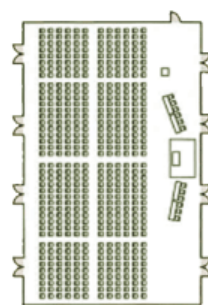

### 羽衣 -hagoromo-

分割	広さ	会議セミナー			食事 お膳
		スクール	ロの字	シアター	
4	88帖	90名	60名	150名	100名

風光明媚な渓谷側に面しており、様々なお食事スタイル(お祝い事、ご宴会等)に  
ご対応させていただきます。

お客様のご要望に応じ、様々な会議や講演会等のスタイルに合わせて対応させていただきます。ご宴会のご人数や会議の種類などにより、仕切り壁を使用しご利用いただく場合もございます。  
【使用可能機器及び備品】スクリーン、液晶プロジェクター、モニターテレビ・デッキ、マイク類、ホワイトボード、金屏風、スポットライト、司会台、演台・花台 ※ご希望により別途料金にて承ります。

## 会場スタイル一例 (コンベンションホール瑞雲) その他のレイアウトスタイルにもお応えいたします。

会議・セミナー

会議 (3分割)

会議 (2分割)

シアター

シアター

ビュッフェ・立食

会場料金	
瑞雲 1スパン	1時間 33,000円 (税込)
瑞光	1時間 44,000円 (税込)
天翔 1スパン	1時間 33,000円 (税込)
羽衣	1時間 37,500円 (税込)

※ご宿泊でご利用の場合、会場費は上記の半額でご利用いただけます。

【使用可能機器及び備品】スクリーン、液晶プロジェクター、モニターテレビ・デッキ、マイク類、ホワイトボード、金屏風、スポットライト、司会台、演台・花台 ※ご希望により別途料金にて承ります。

会場名	分割	広さ	会議セミナースタイル			食事スタイル	
			スクール形式 (イス・テーブル)	ロの字形式 (イス・テーブル)	シアター形式 (イスのみ)	円卓 (180cm)	立食ブッフェ
コンベンションホール 瑞雲 ・無線LAN対応 ・各種音響調光照明設備完備 ・150インチスクリーン完備	3分割	529㎡ (140m×1) (132m×2) (125m×1)	300名様	120名様	450名様	240名様	400名様
大宴会場 天翔	5分割	320帖 (64帖×5)	320名様	140名様	500名様	250名様	450名様
中宴会場 羽衣	4分割	88帖 (20帖×3) (28帖×1)	90名様	60名様	150名様	60名様	—
特別会議室 瑞光	—	98㎡	36名様	20名様	—	—	—