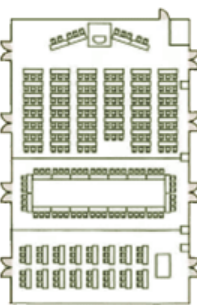

### 天翔 -tensho-

分割	広さ	会議セミナー			食事 お膳
		スクール	ロの字	シアター	
5	320帖	320名	140名	500名	400名

様々なご宴会のスタイル、ご利用人数に合わせて、『低膳』『高膳』、  
仕切り壁を取り除きご利用いただけます大宴会場となっております。

### 羽衣 -hagoromo-

分割	広さ	会議セミナー			食事 お膳
		スクール	ロの字	シアター	
4	88帖	90名	60名	150名	100名

風光明媚な渓谷側に面しており、様々なお食事スタイル(お祝い事、ご宴会等)に  
ご対応させていただきます。

お客様のご要望に応じ、様々な会議や講演会等のスタイルに合わせて対応させていただきます。ご宴会のご人数や会議の種類などにより、仕切り壁を使用しご利用いただく場合もございます。  
【使用可能機器及び備品】スクリーン、液晶プロジェクター、モニターテレビ・デッキ、マイク類、ホワイトボード、金屏風、スポットライト、司会台、演台・花台 ※ご希望により別途料金にて承ります。

## 会場スタイル一例 (コンベンションホール瑞雲) その他のレイアウトスタイルにもお応えいたします。

会議・セミナー

会議 (3分割)

会議 (2分割)

シアター

シアター

ビュッフェ・立食

会場料金	
瑞雲 1スパン	1時間 33,000円 (税込)
瑞光	1時間 44,000円 (税込)
天翔 1スパン	1時間 33,000円 (税込)
羽衣	1時間 37,500円 (税込)